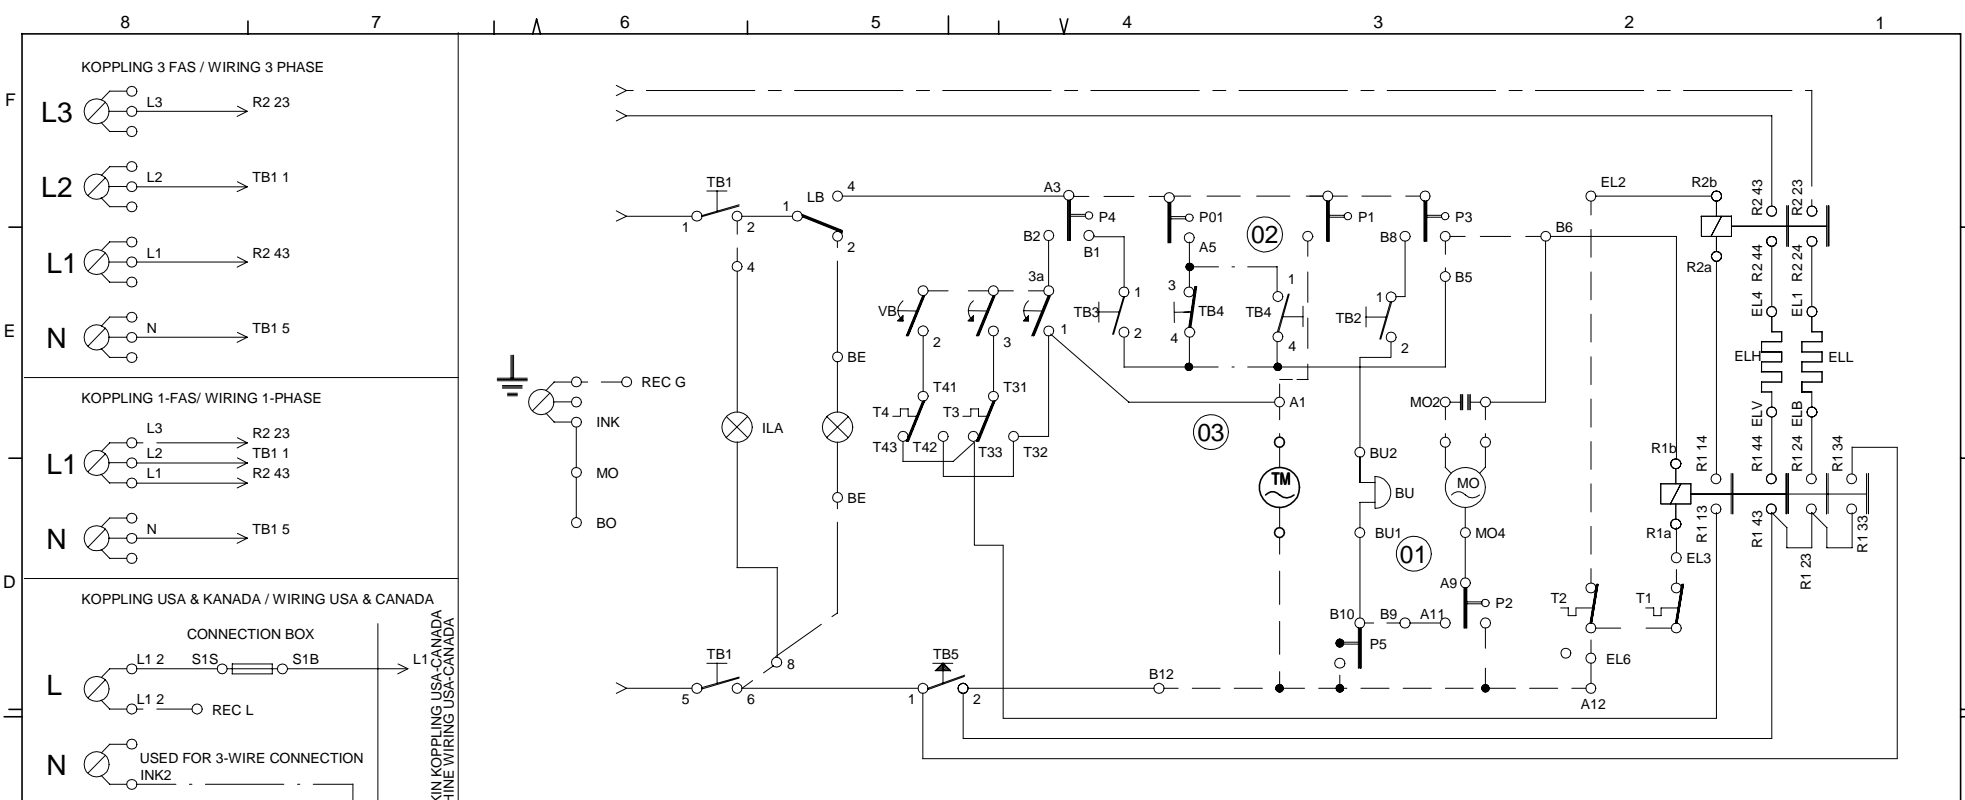

S:\U\Wm2011\_Tryckunderlag\Kopplingschema\8061835 TD11\8061835 TD11-02.dft , läpe , 8/30/01 9:49:32 AM

STEP NR.	START POSITION	5	10	15	20	25	30	35	40	45	50	55	60
01	COOLING 18 NEDKYLNING 18												
1	COOLING 9 NEDKYLNING 9												
2	MOTOR MOTOR												
3	MOTOR DIRECT MOTOR DIREKT												
4	BUZZER SUMMER												
5	BUZZER SUMMER												